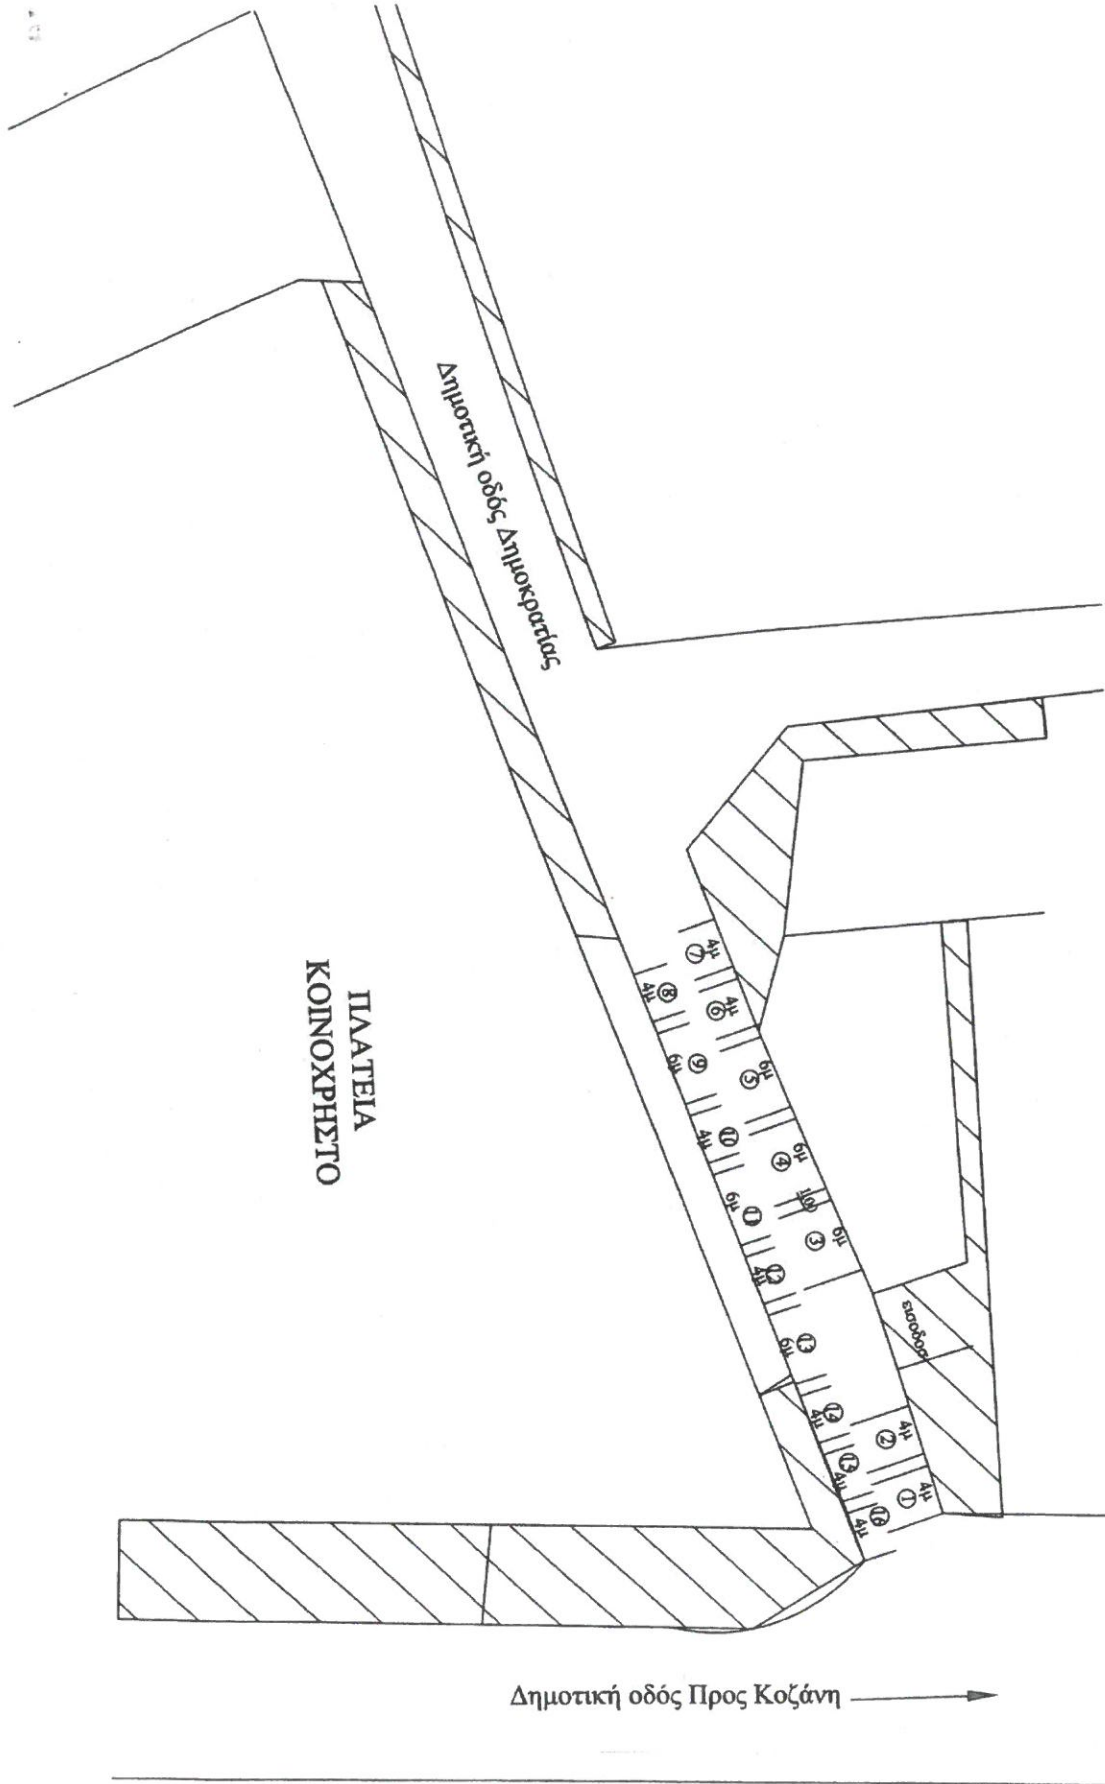

Δαική Αγορά Μαυροδενδρίου

↑ Β

ΕΜΠΟΡΙ ΔΙΑΡΘΡΩΣΕΩΣ 40x60 = 31,4,2,7
 ΕΜΠΟΡΙ ΔΙΑΡΘΡΩΣΕΩΣ (ΑΝΥΜΑΝΗ) 20x40 = 15,16
 ΕΜΠΟΡΙ ΒΙΟΜΗΧΑΝΙΚΩΣ 20x60 = 11,13
 ΠΑΡΚΕΣ 70x40 = 1,2,6,7,12,13,14
 8
 10x40 = 7

Δημοτική οδός Προς Κοζάνη →

ΠΛΑΤΕΙΑ
ΚΟΙΝΟΧΡΗΣΤΟ

Δημοτική οδός Δημοκρατίας