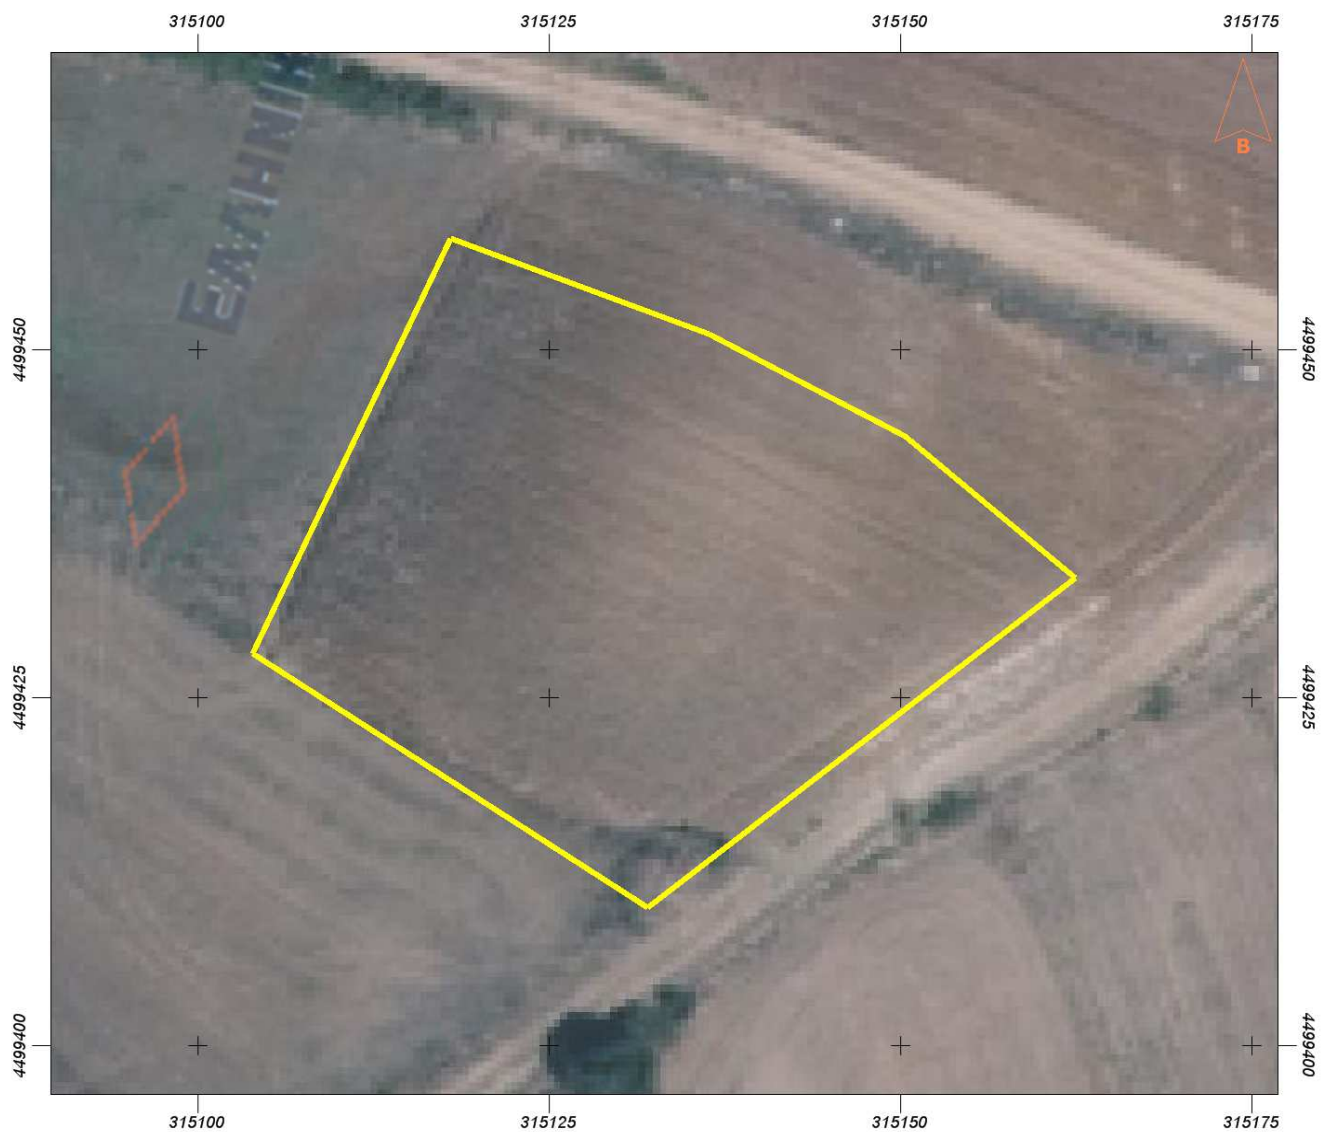

ΕΛΛΗΝΙΚΟ ΚΤΗΜΑΤΟΛΟΓΙΟ

Εμβαδόν: 1542.28 τ.μ.

Ιδιότητα:		
A/A	X	Y
0	315150.35	4499443.78
1	315136.39	4499451.06
2	315117.98	4499457.96
3	315103.95	4499428.12
4	315132.02	4499409.89
5	315162.44	4499433.58