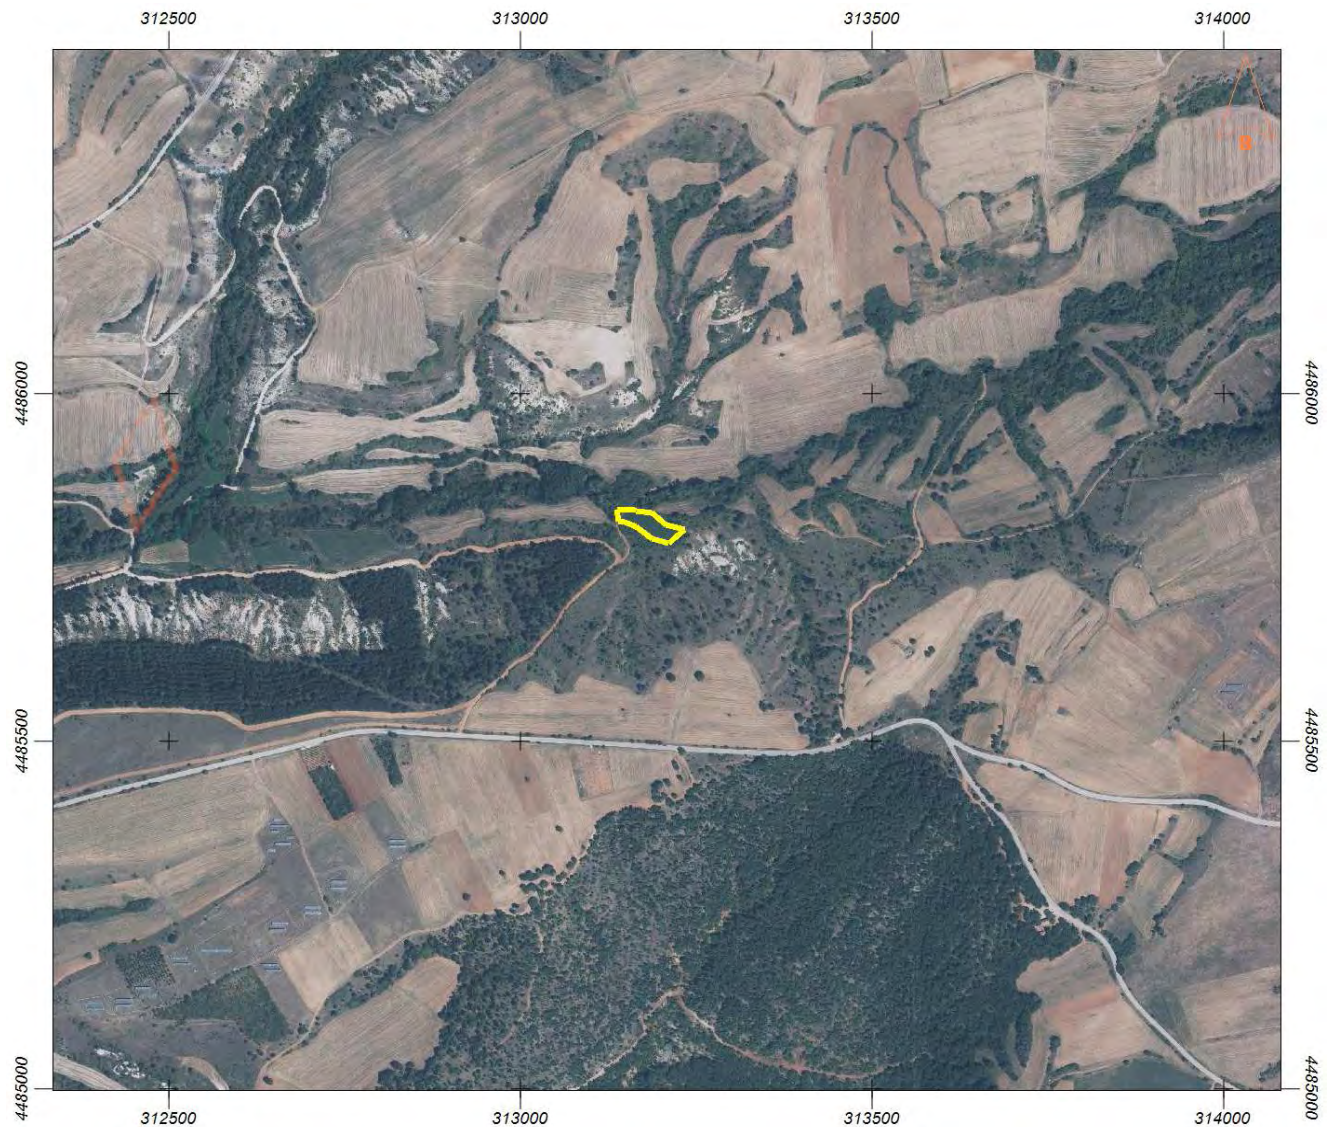

ΕΛΛΗΝΙΚΟ ΚΤΗΜΑΤΟΛΟΓΙΟ

ΜΕΝΤΕΚΙΔΗΣ ΣΑΒΒΑΣ ΚΑΡΥΟΧΩΡΙ

Εμβαδόν: 2200.00 τ.μ.

Ιδιότητα:		
Α/Α	X	Y
0	313137.87	4485833.09
1	313140.09	4485815.20
2	313149.87	4485814.40
3	313165.41	4485807.92
4	313187.49	4485789.95
5	313211.25	4485784.34
6	313234.55	4485803.83
7	313207.27	4485810.72
8	313187.61	4485827.63
9	313164.96	4485830.36
10	313164.84	4485831.38