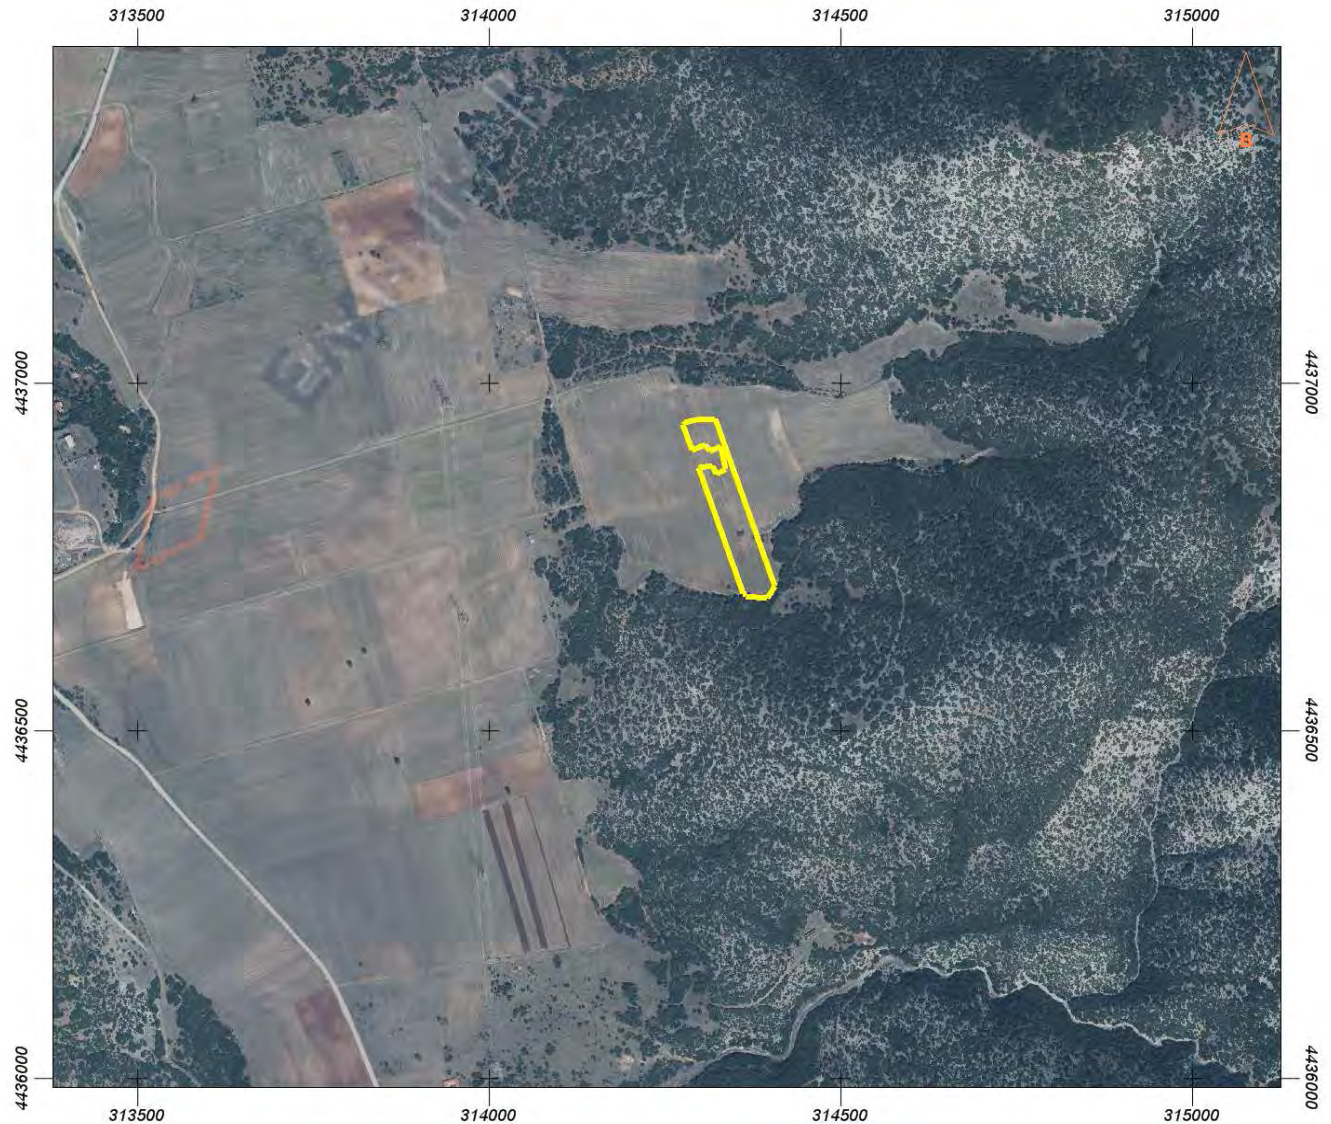

ΕΛΛΗΝΙΚΟ ΚΤΗΜΑΤΟΛΟΓΙΟ

 ΤΣΙΦΤΣΗ ΒΑΣΙΛΙΚΗ
 ΣΑΡΗΚΥΡΙΑΚΙΔΗΣ ΚΥΡΙΑΚΟΣ ΦΡΟΥΡΙΟ

Εμβαδόν: 11164.67 τ.μ.

Ιδιότητα:		
Α/Α	X	Y
0	314276.44	4436940.23
1	314278.81	4436941.05
2	314278.11	4436943.03
3	314294.44	4436946.89
4	314322.61	4436948.32
5	314406.76	4436707.66
6	314395.80	4436689.53
7	314365.76	4436692.54
8	314365.59	4436695.42
9	314361.73	4436696.34
10	314298.49	4436877.19
11	314307.19	4436879.52
12	314318.47	4436880.34
13	314323.92	4436868.57
14	314337.11	4436875.53
15	314330.16	4436907.65
16	314313.76	4436902.18
17	314307.56	4436910.92
18	314289.66	4436902.42