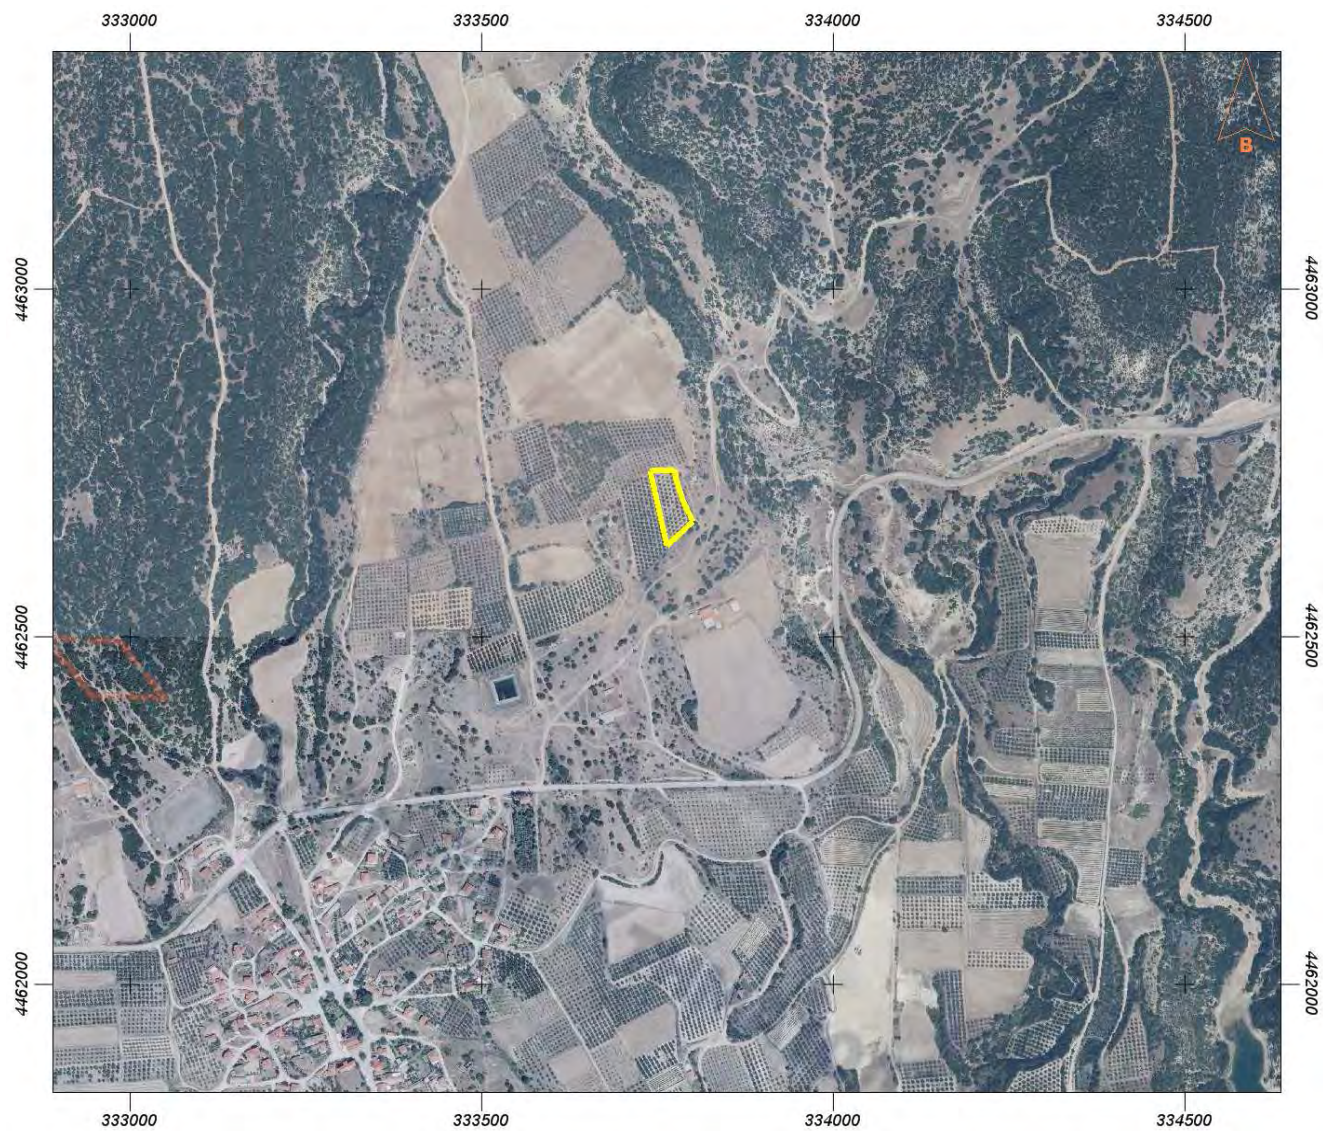

ΕΛΛΗΝΙΚΟ ΚΤΗΜΑΤΟΛΟΓΙΟ

ΣΙΣΜΑΝΙΔΗΣ ΓΕΩΡΓΙΟΣ
ΙΜΕΡΑ

Εμβαδόν: 3514.85 τ.μ.

Ιδιότητα:		
A/A	X	Y
0	333740.62	4462737.99
1	333764.06	4462630.52
2	333775.95	4462642.03
3	333800.70	4462664.62
4	333795.65	4462675.95
5	333786.67	4462696.08
6	333777.13	4462725.87
7	333774.20	4462739.90