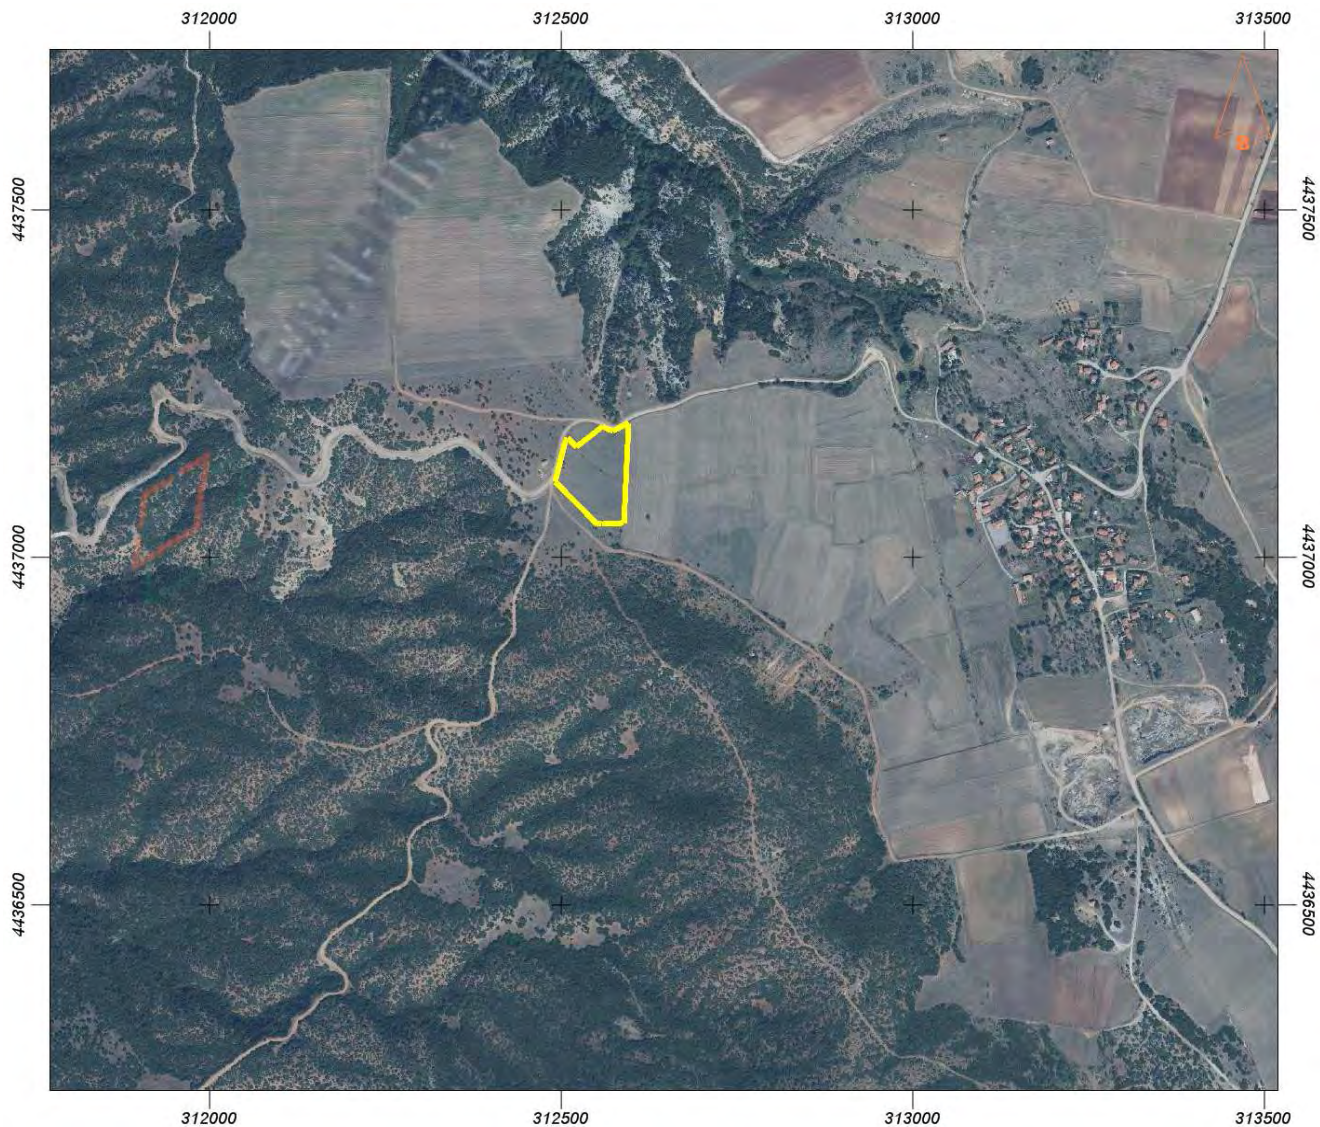

ΕΛΛΗΝΙΚΟ ΚΤΗΜΑΤΟΛΟΓΙΟ

ΣΑΡΗΚΥΡΙΑΚΙΔΗΣ ΚΥΡΙΑΚΟΣ
ΤΣΙΦΤΣΗ ΒΑΣΙΛΙΚΗ

ΦΡΟΥΡΙΟ

Εμβαδόν: 10697.96 τ.μ.

Ιδιότητα:		
Α/Α	X	Y
0	312597.05	4437192.94
1	312589.31	4437048.14
2	312585.57	4437048.09
3	312558.76	4437046.79
4	312551.25	4437047.65
5	312491.81	4437108.24
6	312504.63	4437161.15
7	312508.89	4437171.23
8	312522.96	4437158.74
9	312558.91	4437187.48
10	312574.39	4437181.12