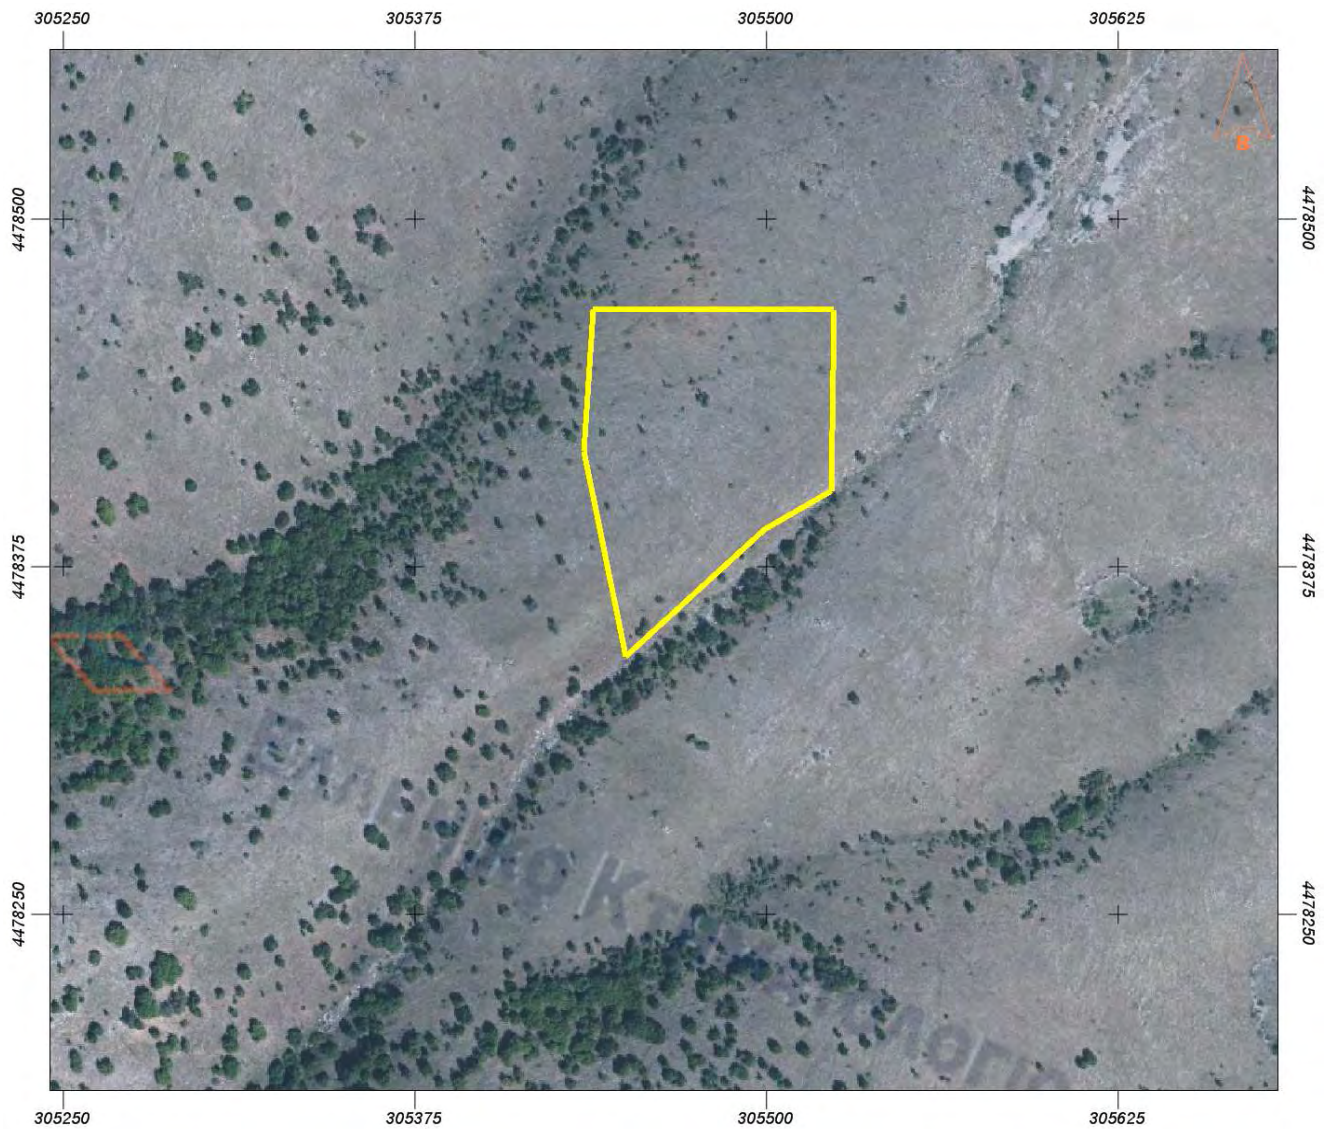

ΕΛΛΗΝΙΚΟ ΚΤΗΜΑΤΟΛΟΓΙΟ

ΚΕΣΚΕΡΙΔΗΣ ΑΝΑΝΙΑΣ ΜΑΥΡΟΠΗΓΗ

Εμβαδόν: 7995.02 τ.μ.

Ιδιότητα:		
Α/Α	X	Y
0	305438.57	4478467.39
1	305524.26	4478467.21
2	305523.20	4478402.00
3	305499.55	4478388.25
4	305450.22	4478342.69
5	305435.25	4478416.36