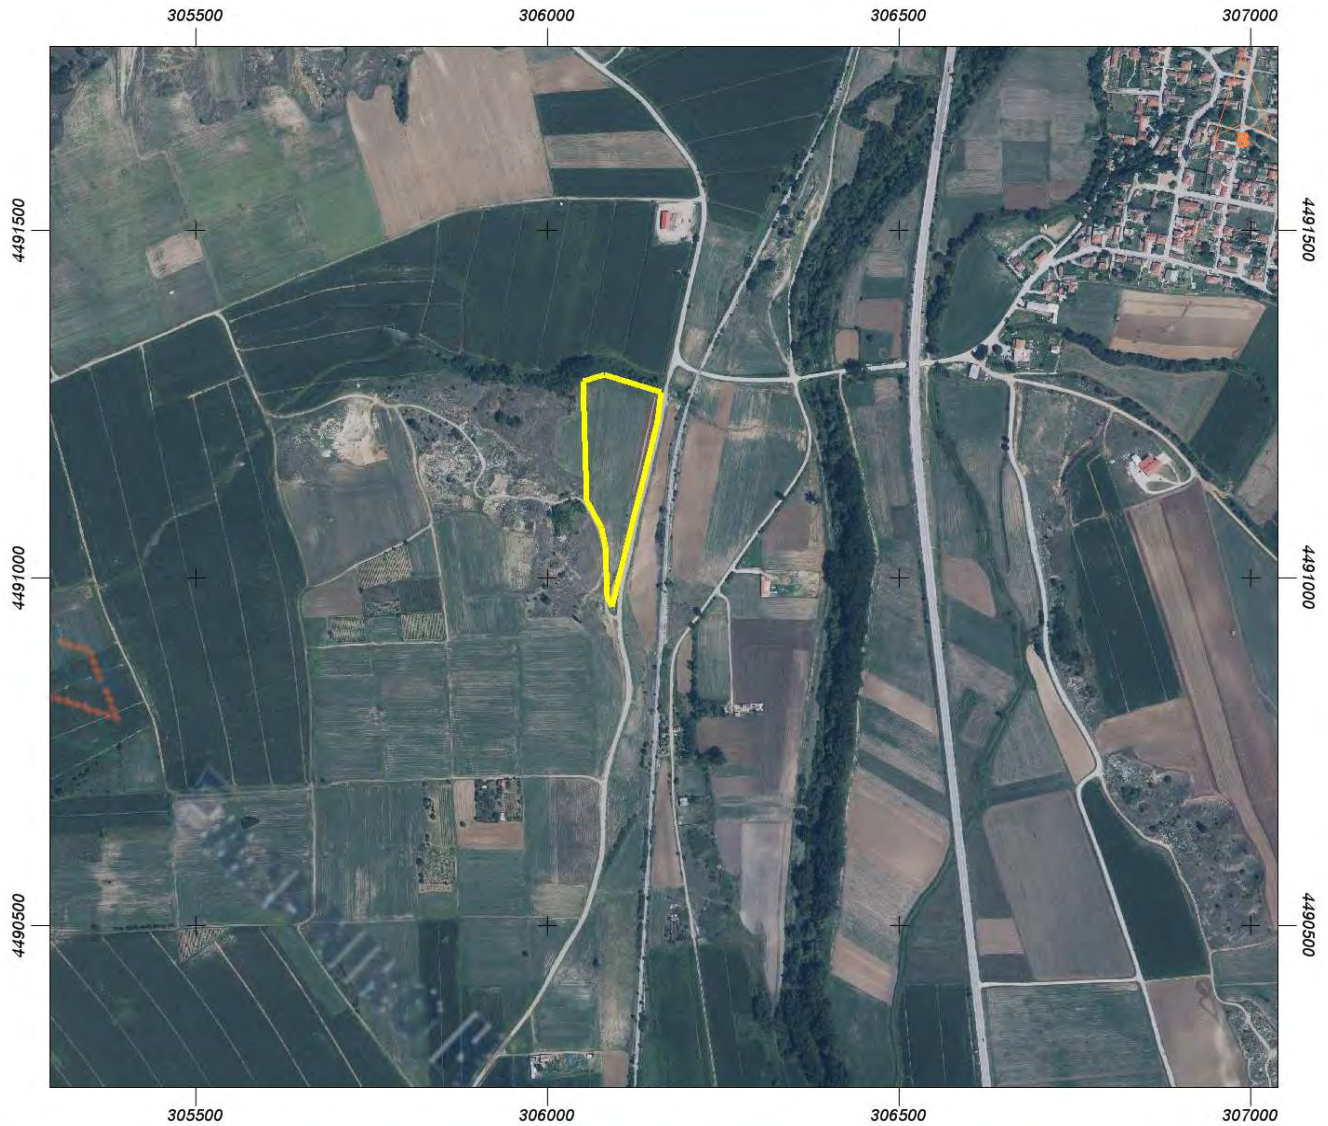

ΕΛΛΗΝΙΚΟ ΚΤΗΜΑΤΟΛΟΓΙΟ

ΤΣΙΟΥΦΑ-ΠΑΠΑΔΟΠΟΥΛΟΥ- ΣΩΤΗΡΙΑΔΗΣ
ΠΕΝΤΑΒΡΥΣΟΣ

Εμβαδόν: 20967.32 τ.μ.

Ιδιότητα:		
Α/Α	X	Y
0	306050.69	4491282.17
1	306082.19	4491292.03
2	306162.16	4491266.70
3	306157.34	4491226.01
4	306144.29	4491170.07
5	306123.35	4491089.40
6	306091.68	4490957.80
7	306086.14	4490971.91
8	306083.20	4491044.46
9	306077.55	4491070.35
10	306056.39	4491110.13