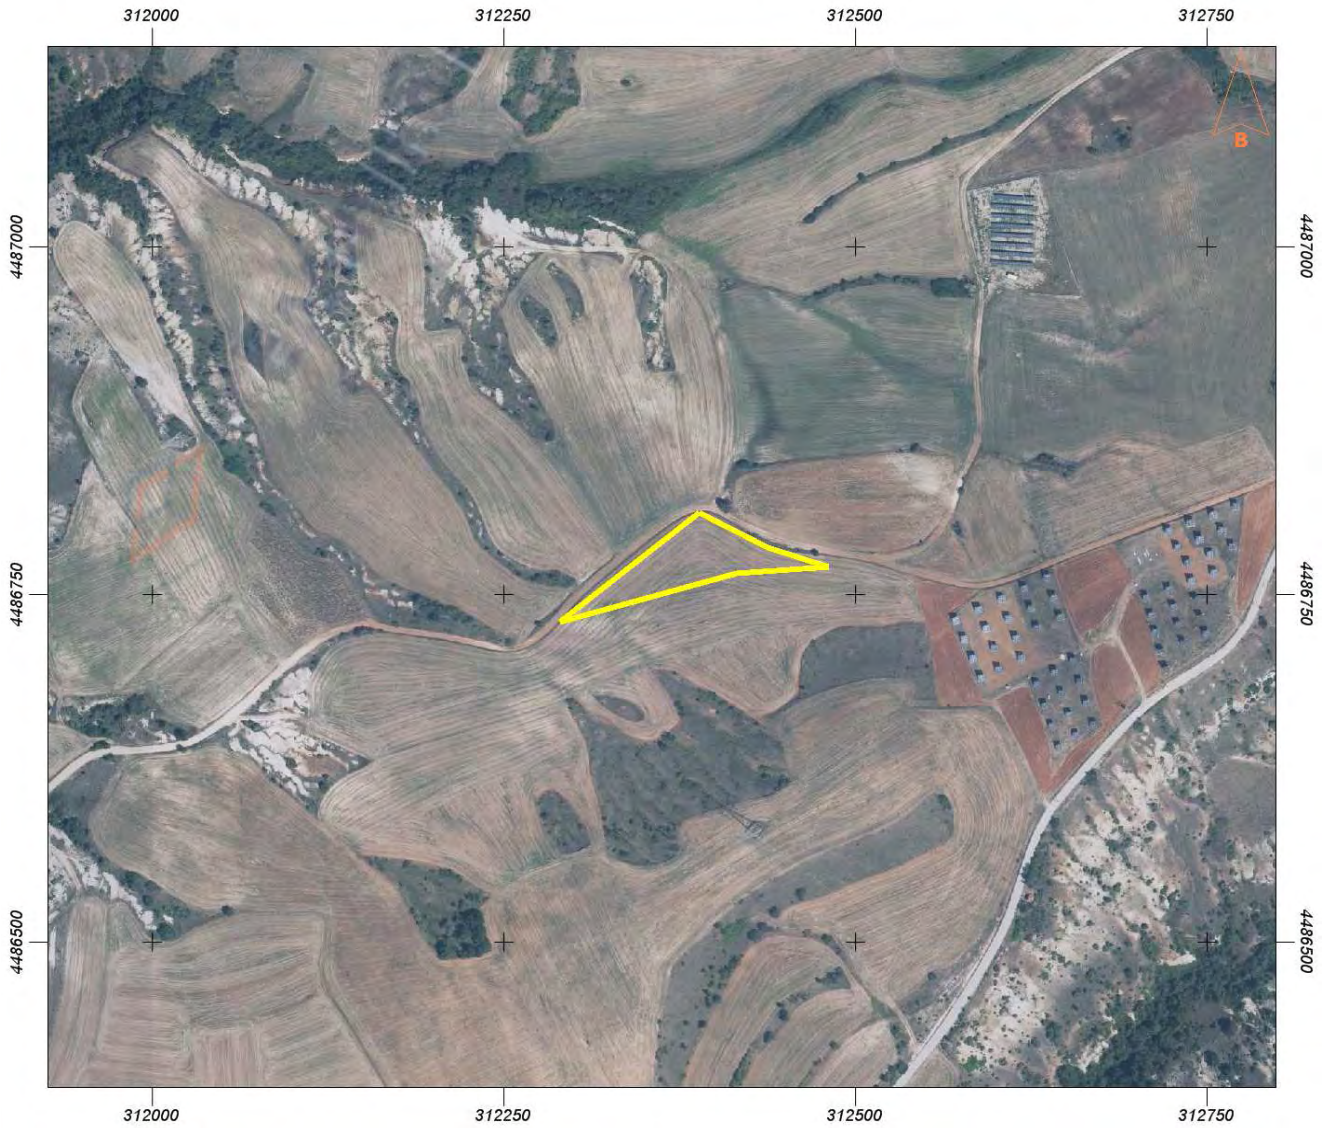

ΕΛΛΗΝΙΚΟ ΚΤΗΜΑΤΟΛΟΓΙΟ

ΔΗΜΗΤΡΙΑΔΟΥ ΝΙΚΟΛΕΤΑ ΚΑΡΥΟΧΩΡΙ

Εμβαδόν: 4501.04 τ.μ.

Ιδιότητα:		
Α/Α	X	Y
0	312290.27	4486729.41
1	312389.06	4486808.51
2	312438.40	4486783.57
3	312480.80	4486769.22
4	312415.95	4486765.05