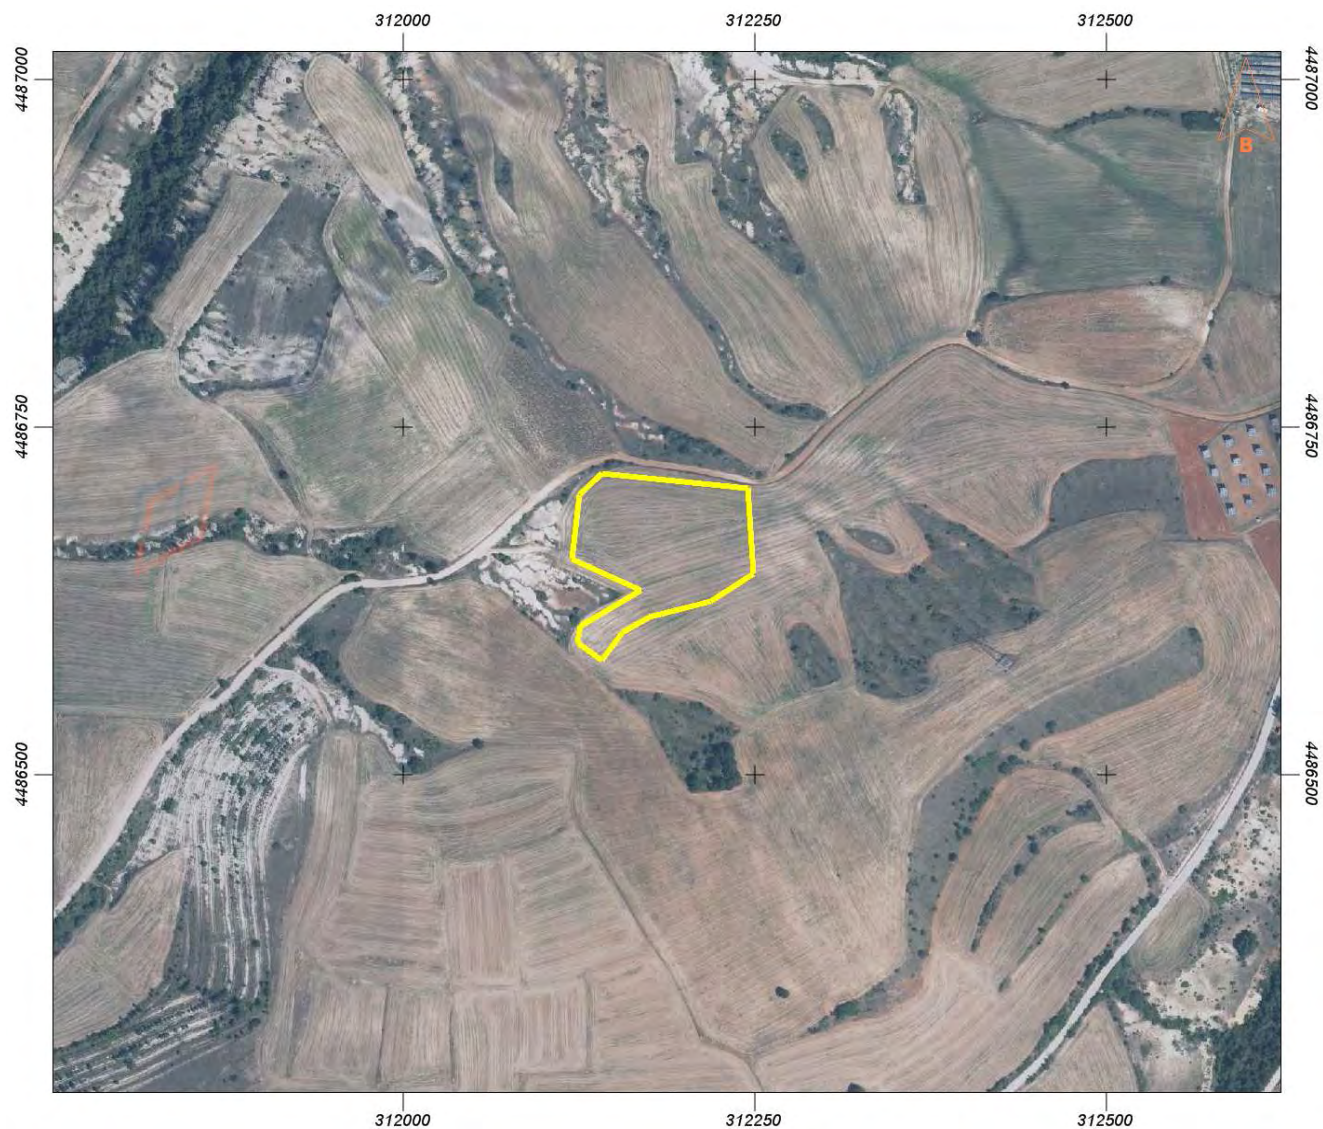

ΕΛΛΗΝΙΚΟ ΚΤΗΜΑΤΟΛΟΓΙΟ

ΔΗΜΗΤΡΙΑΔΟΥ ΝΙΚΟΛΕΤΑ ΚΑΥΡΟΧΩΡΙ

Εμβαδόν: 11000.54 τ.μ.

Ιδιότητα:		
Α/Α	X	Y
0	312125.79	4486701.13
1	312141.59	4486716.12
2	312245.56	4486705.59
3	312249.67	4486643.95
4	312219.00	4486624.00
5	312175.00	4486613.00
6	312156.00	4486602.00
7	312141.45	4486582.19
8	312124.17	4486594.36
9	312126.42	4486606.15
10	312169.47	4486631.97
11	312120.13	4486654.32