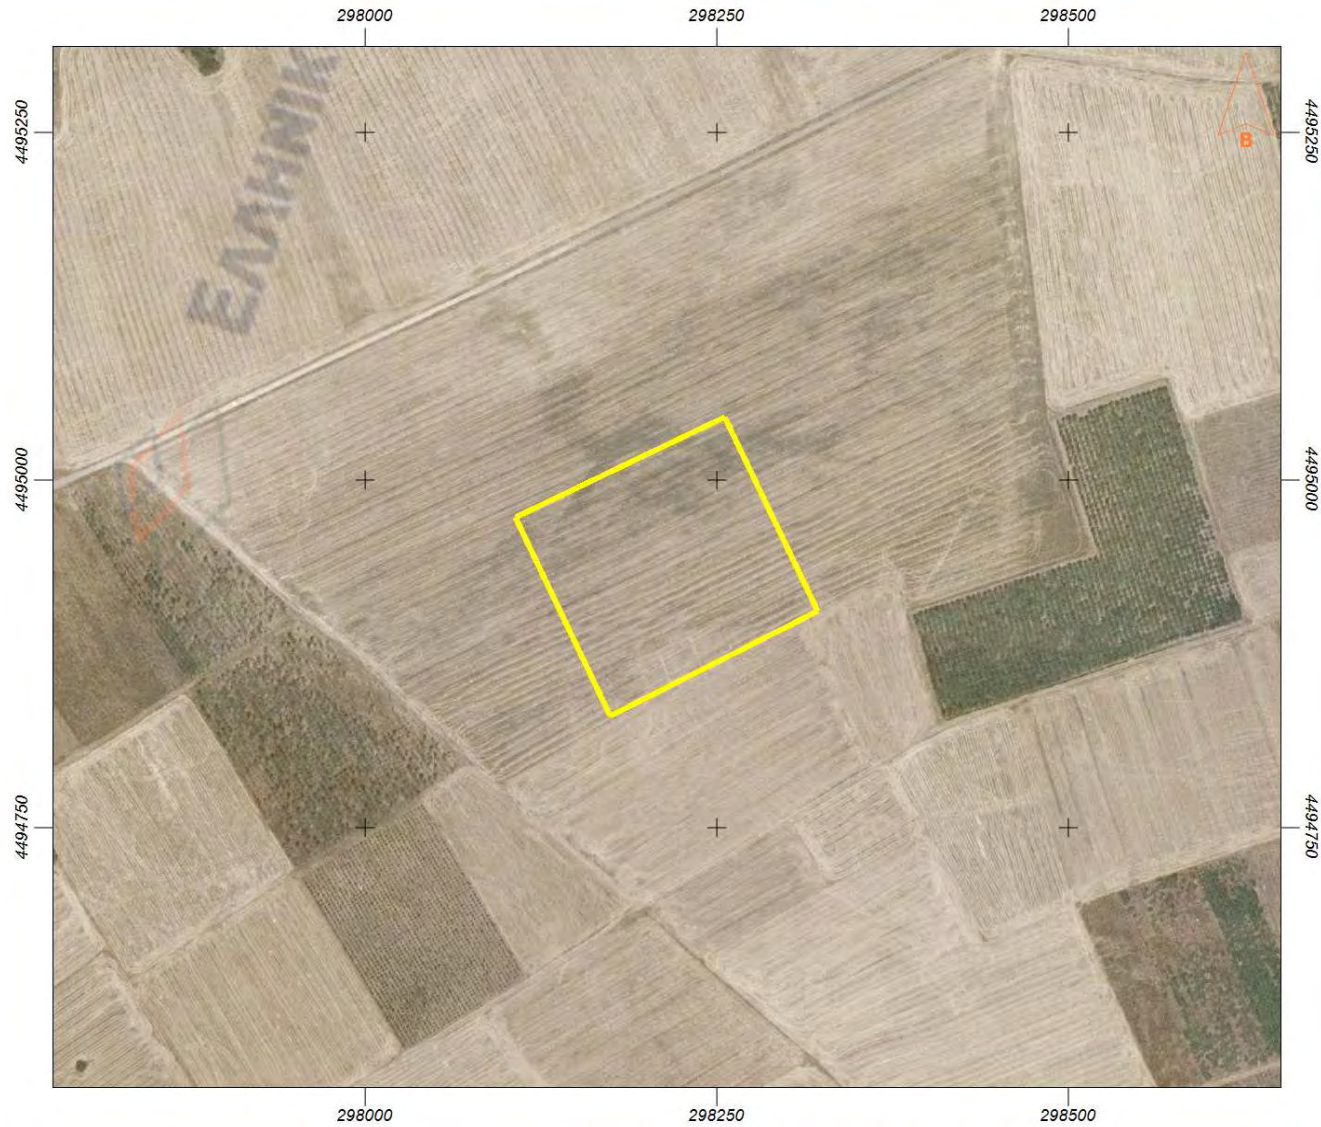

ΣΟΥΜΠΑΛΙΣ ΔΟΡΟΘΥ  
ΜΑΓΓΟΣ ΕΥΑΓΓΕΛΟΣ

ΟΛΥΜΠΙΑΔΑ

Εμβαδόν: 25756.45 τ.μ.

Ιδιότητα:		
Α/Α	X	Y

0	298107.32	4494972.70
1	298255.79	4495044.70
2	298321.86	4494905.19
3	298174.88	4494830.05