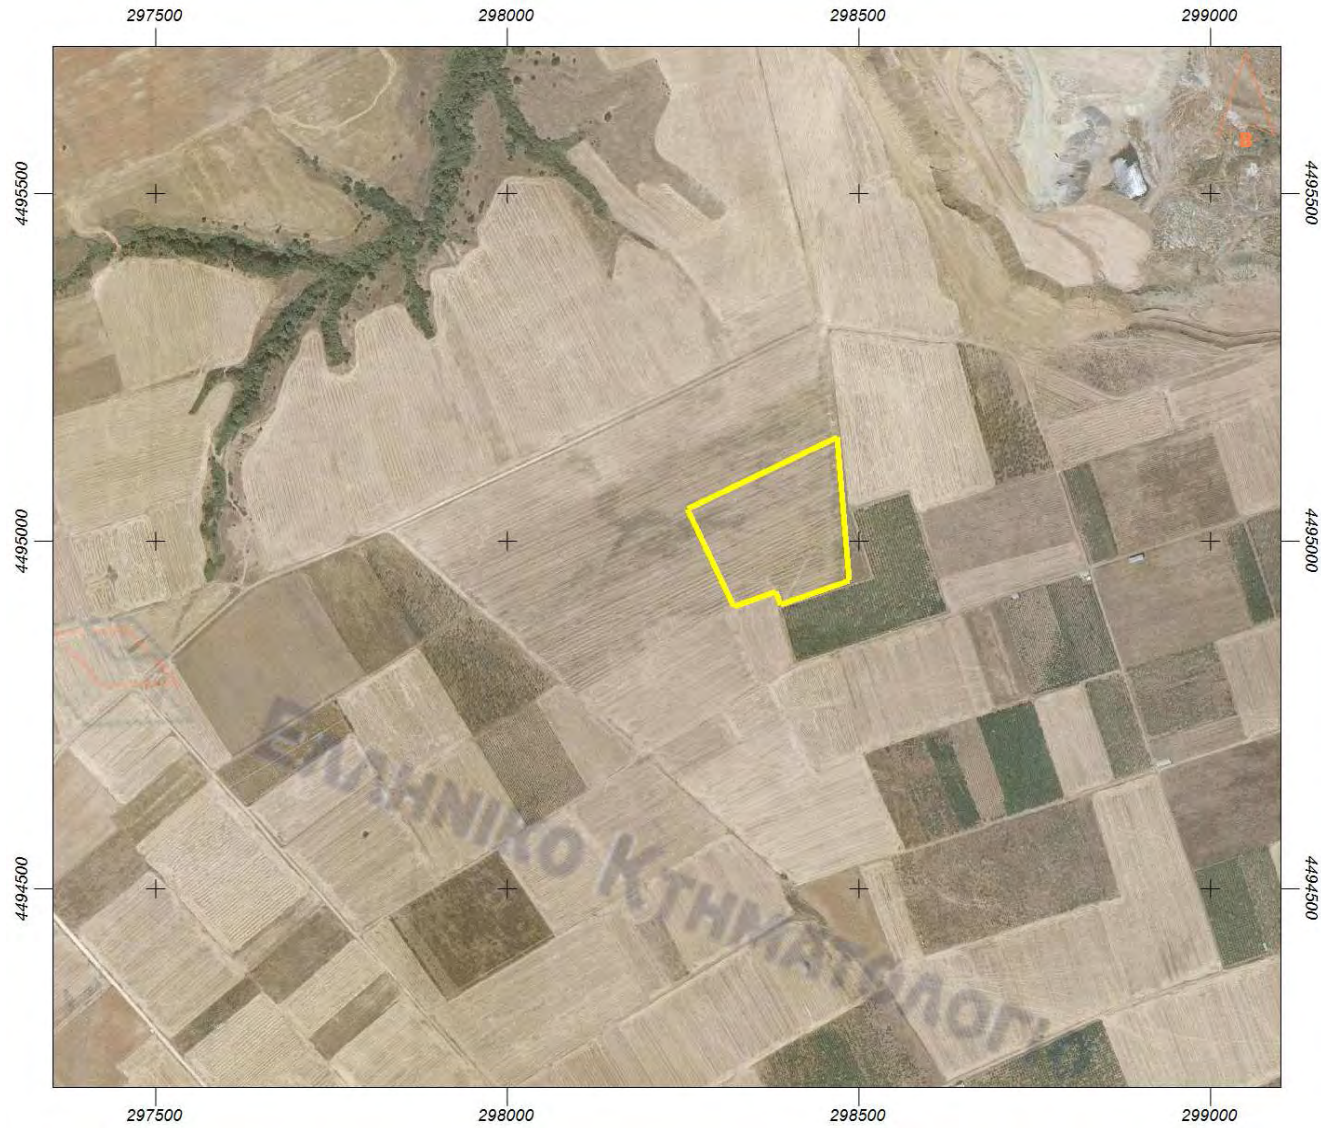

ΦΙΛΙΠΠΟΥ ΔΗΜΗΤΡΙΟΣ  
ΜΑΓΓΟΣ ΕΥΑΓΓΕΛΟΣ ΟΛΥΜΠΙΑΔΑ

Εμβαδόν: 35983.33 τ.μ.

|           |   |   |
|-----------|---|---|
| Ιδιότητα: |   |   |
| Α/Α       | X | Y |

|   |           |            |
|---|-----------|------------|
| 0 | 298256.69 | 4495045.13 |
| 1 | 298469.79 | 4495148.46 |
| 2 | 298487.15 | 4494942.11 |
| 3 | 298389.33 | 4494907.54 |
| 4 | 298383.07 | 4494926.39 |
| 5 | 298322.80 | 4494905.53 |