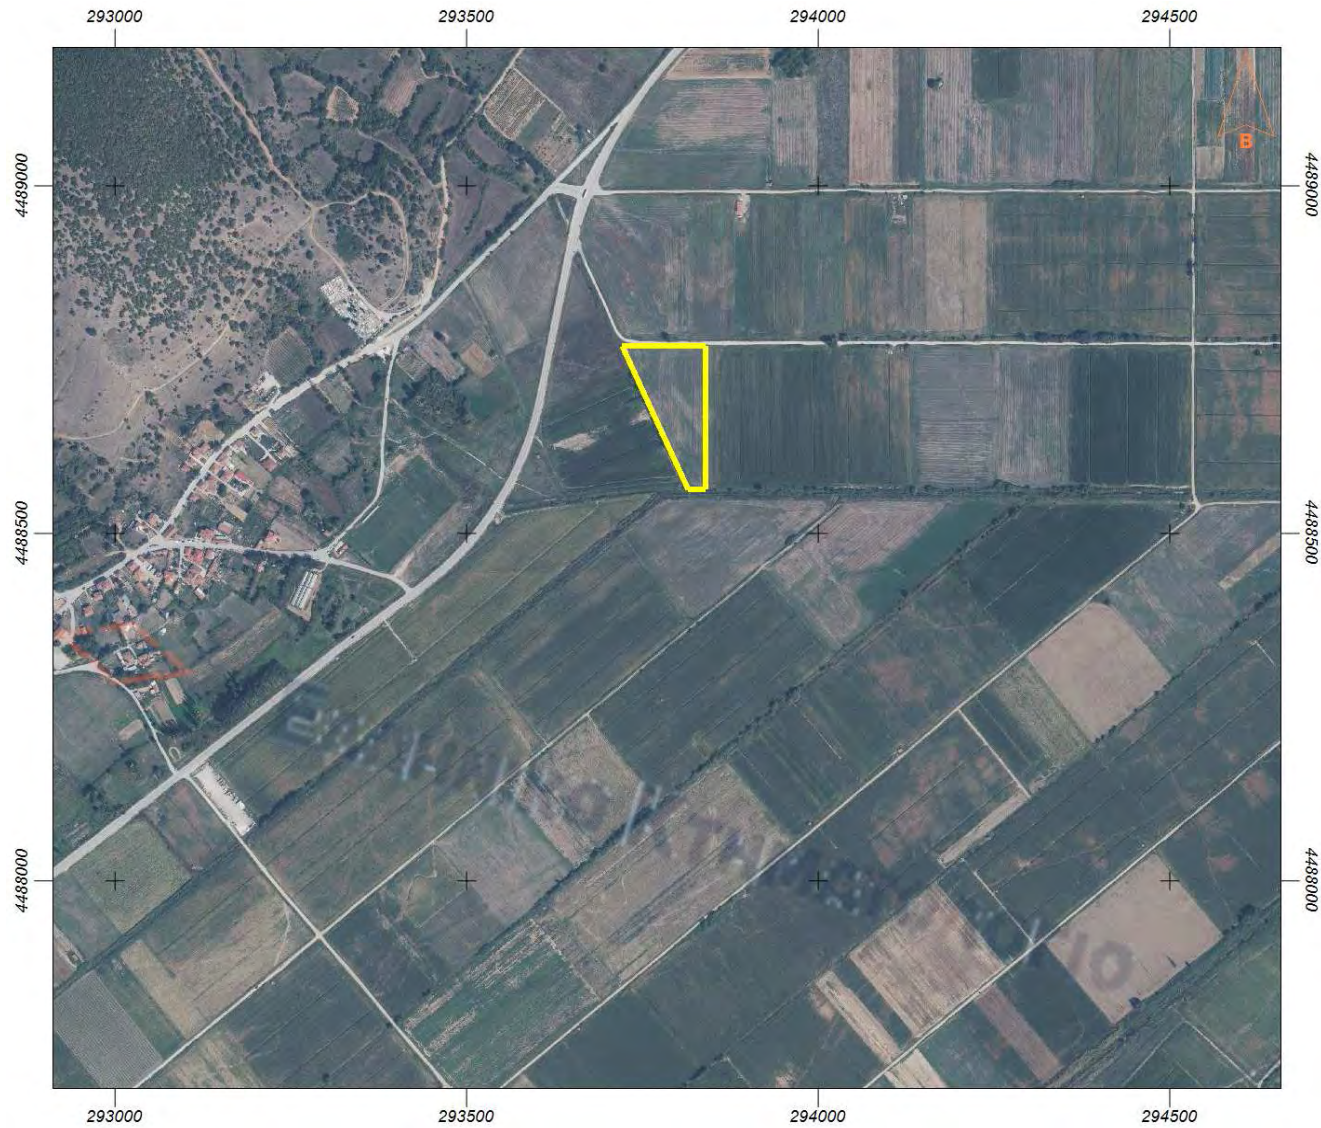

ΓΚΕΡΤΣΗ ΖΩΗ
 ΤΕΛΒΙΖΗΣ ΜΙΛΤΙΑΔΗΣ ΦΟΥΦΑΣ

Εμβαδόν: 14849.51 τ.μ.

Ιδιότητα:		
Α/Α	X	Y

0	293722.36	4488768.13
1	293841.52	4488767.76
2	293840.88	4488561.76
3	293815.87	4488561.84
4	293722.36	4488768.13