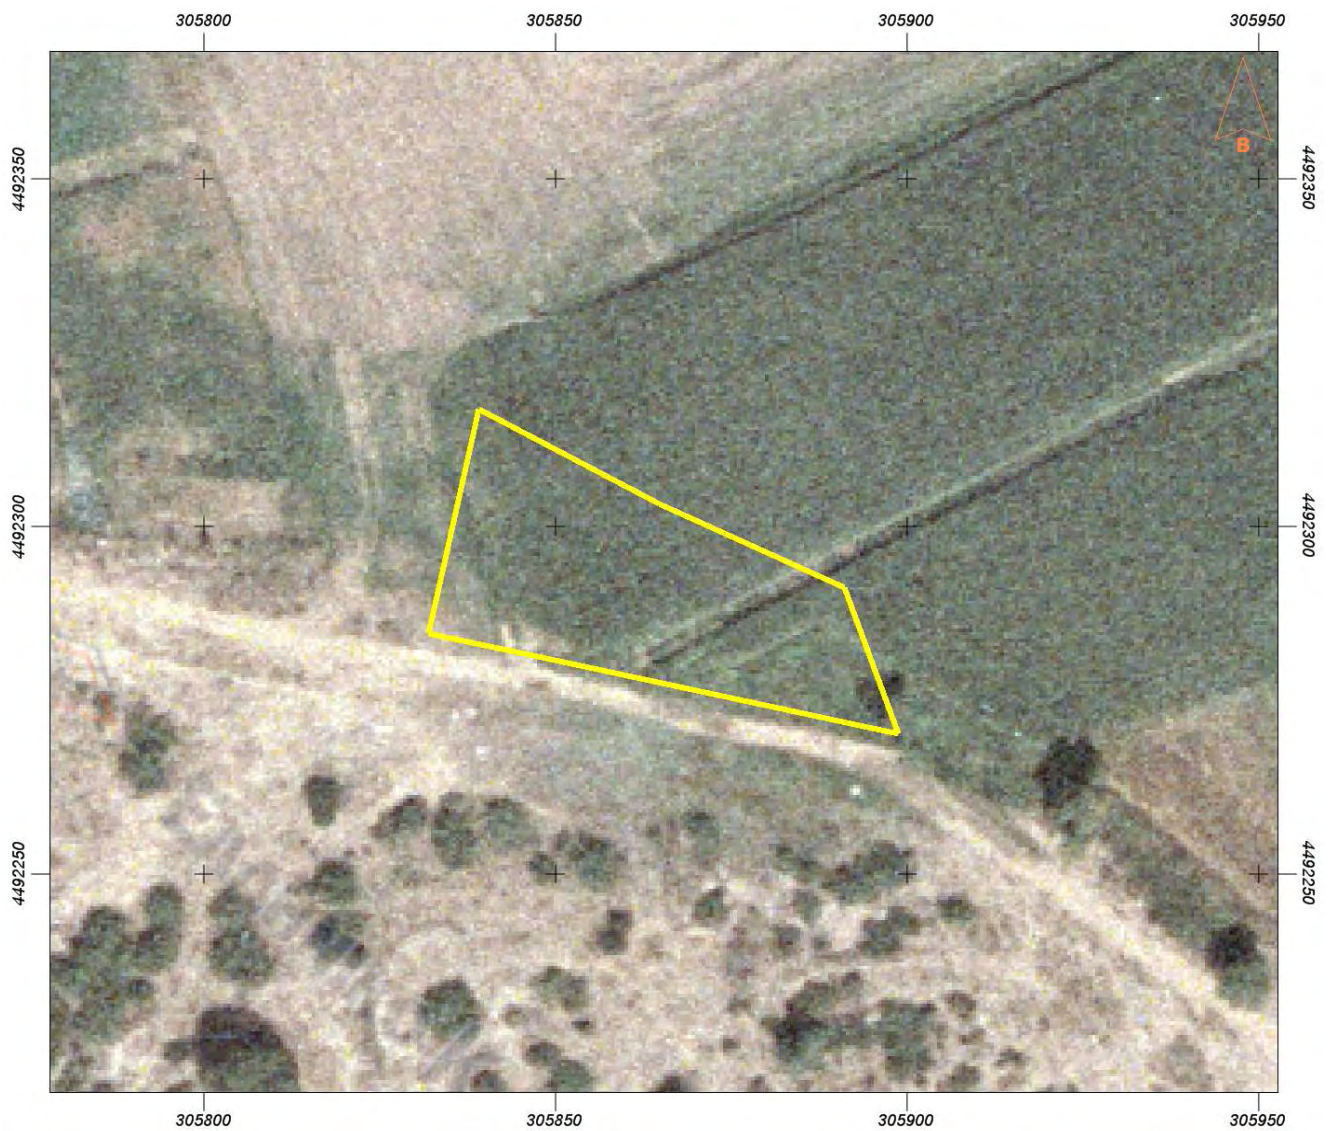

ΕΛΛΗΝΙΚΟ ΚΤΗΜΑΤΟΛΟΓΙΟ

Εμβαδόν: 2076.48 τ.μ.

Ιδιότητα:		
Α/Α	X	Y
0	305826.20	4492285.84
1	305808.59	4492289.65
2	305783.57	4492295.07
3	305773.84	4492339.26
4	305807.58	4492331.46
5	305833.66	4492319.38

ΕΛΛΗΝΙΚΟ ΚΤΗΜΑΤΟΛΟΓΙΟ

Εμβαδόν: 1545.41 τ.μ.

Ιδιότητα:		
A/A	X	Y
0	305839.22	4492316.73
1	305864.77	4492303.15
2	305891.11	4492291.16
3	305898.77	4492270.15
4	305848.12	4492281.10
5	305832.08	4492284.57