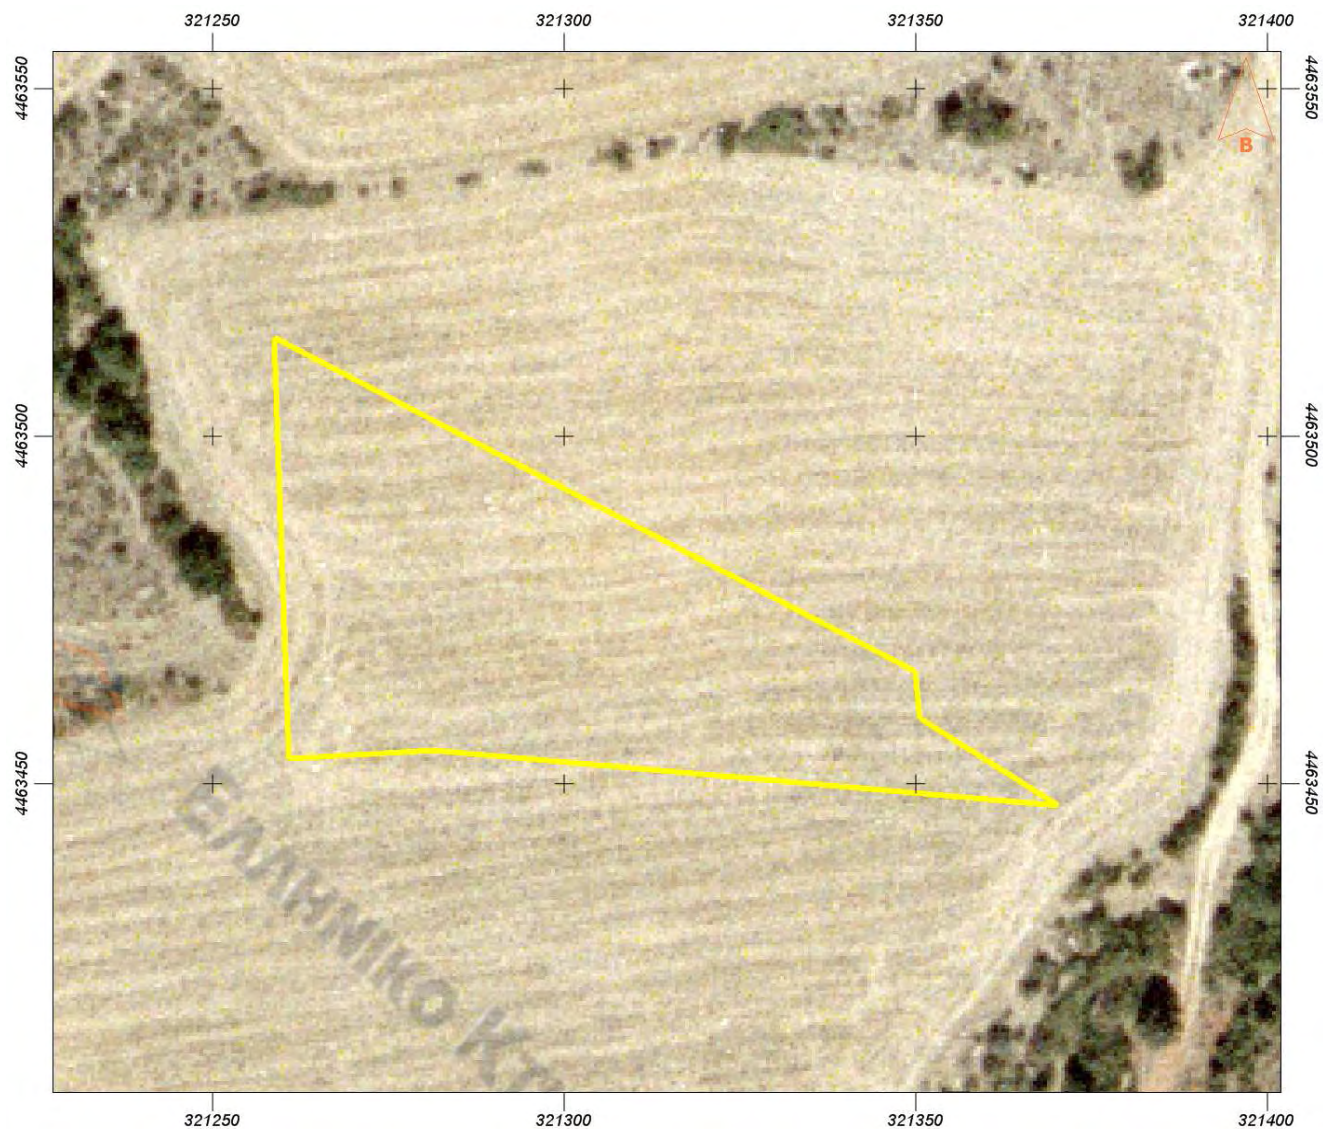

ΕΛΛΗΝΙΚΟ ΚΤΗΜΑΤΟΛΟΓΙΟ

ΠΟΥΤΑΧΙΔΗΣ ΝΙΚΟΛΑΟΣ ΟΙΝΟΗ

Εμβαδόν: 3499.95 τ.μ.

Ιδιότητα:		
Α/Α	X	Y
0	321258.90	4463514.08
1	321349.97	4463466.13
2	321350.72	4463459.36
3	321370.34	4463446.83
4	321281.45	4463454.71
5	321260.96	4463453.50