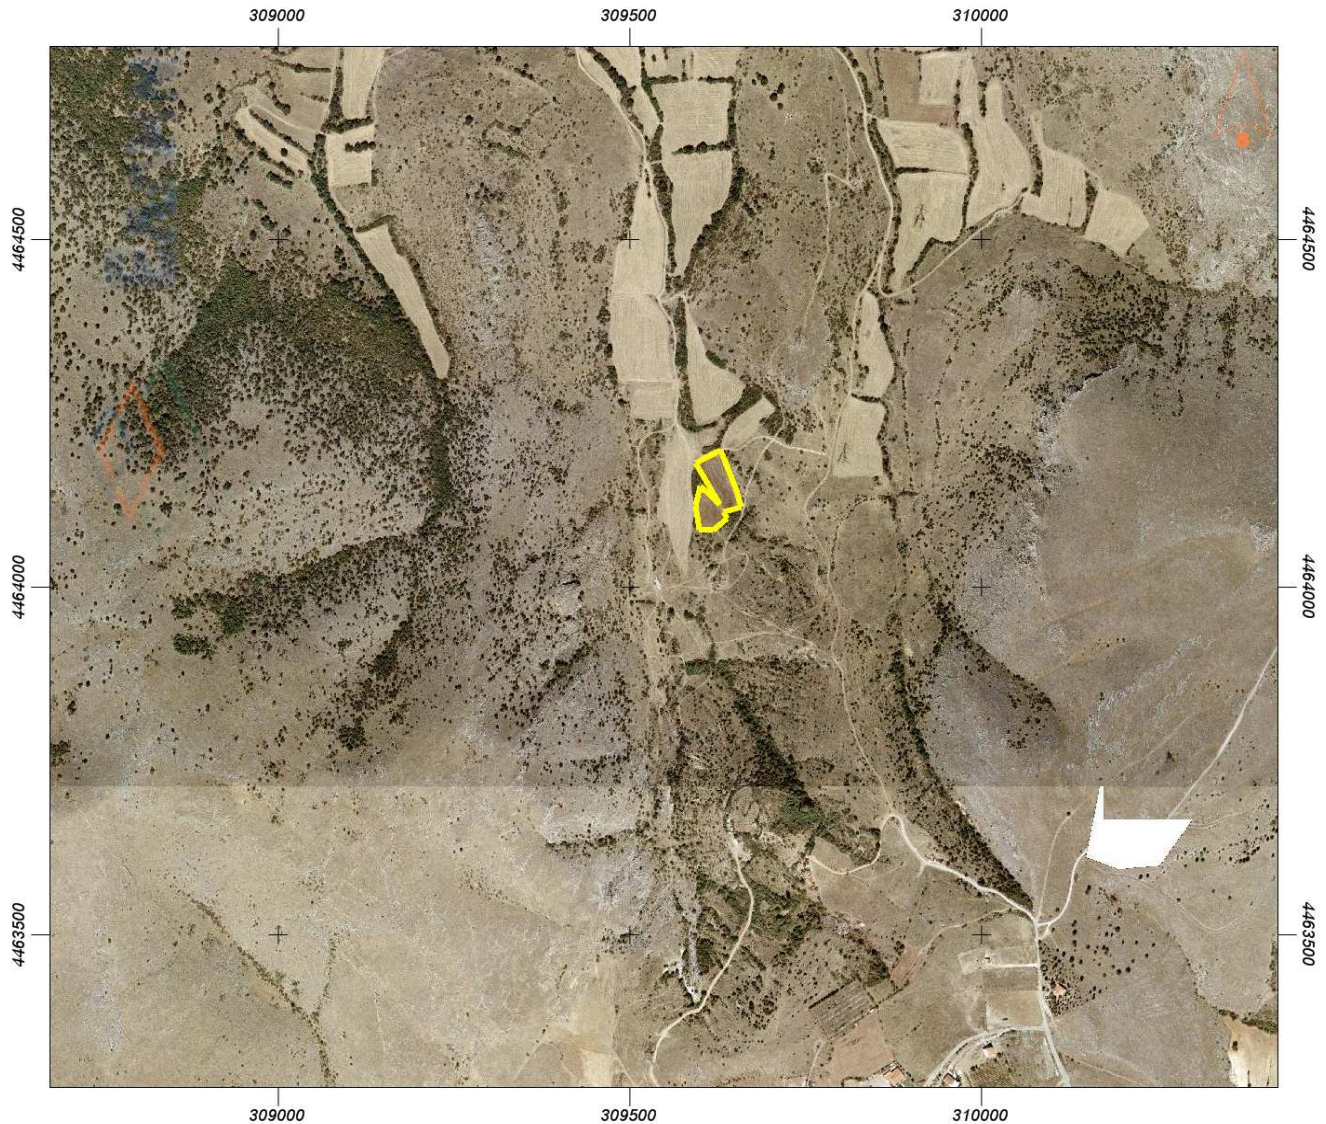

ΕΛΛΗΝΙΚΟ ΚΤΗΜΑΤΟΛΟΓΙΟ

ΣΑΜΨΩΝΙΔΗΣ ΘΕΟΔΩΡΟΣ ΣΚΑΦΙΔΙ

Εμβαδόν: 4520.08 τ.μ.

Ιδιότητα:		
Α/Α	X	Y
0	309630.52	4464195.79
1	309594.29	4464177.91
2	309628.60	4464118.53
3	309600.86	4464145.20
4	309594.32	4464117.31
5	309599.63	4464082.51
6	309619.80	4464080.81
7	309638.91	4464098.85
8	309633.40	4464107.84
9	309658.56	4464114.11
10	309652.72	4464137.68
11	309630.52	4464195.79

ΕΛΛΗΝΙΚΟ ΚΤΗΜΑΤΟΛΟΓΙΟ

ΣΑΜΨΩΝΙΔΗΣ ΘΕΟΔΩΡΟΣ ΣΚΑΦΙΔΙ

Εμβαδόν: 2619.40 τ.μ.

Ιδιότητα:		
Α/Α	X	Y
0	309532.64	4464808.69
1	309546.44	4464808.81
2	309550.77	4464775.73
3	309593.01	4464781.13
4	309596.77	4464735.92
5	309549.34	4464732.88
6	309532.64	4464808.69