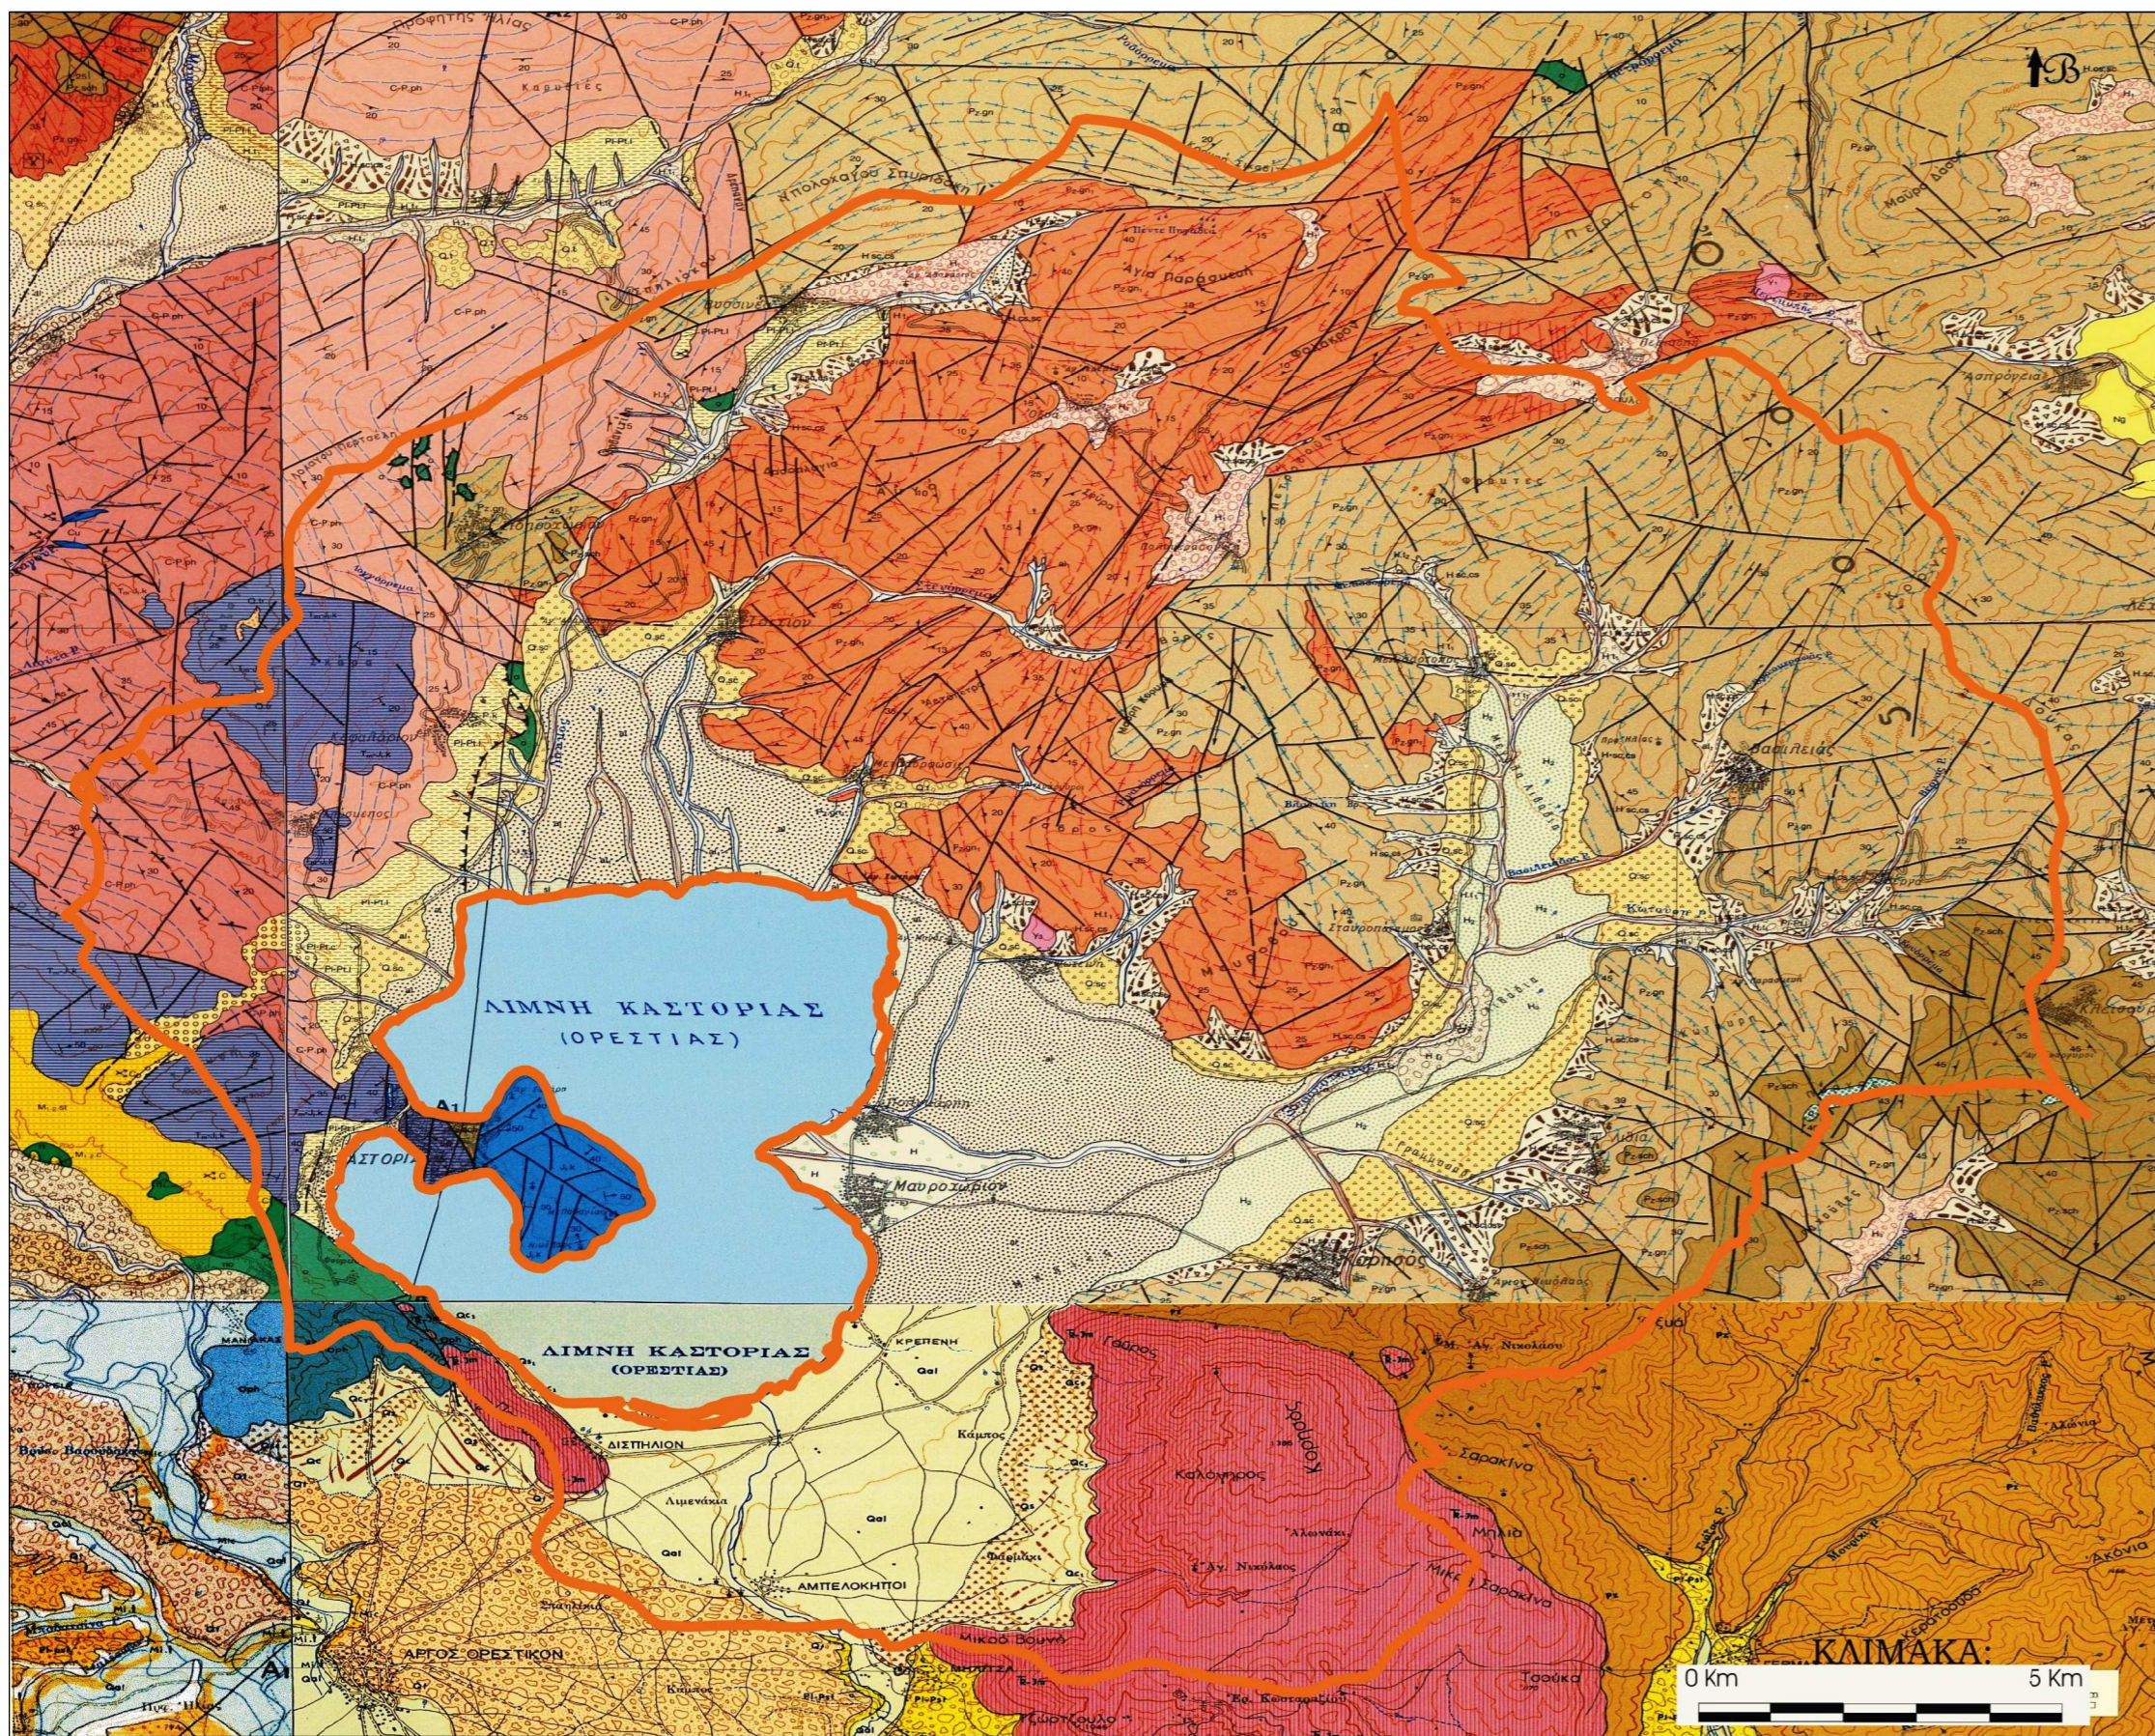

ΦΟΡΕΑΣ ΤΟΥ ΕΡΓΟΥ
Περιφέρεια Δυτικής Μακεδονίας
Γενική Διεύθυνση Αναπτυξιακού Προγραμματισμού, Περιβάλλοντος & Υποδομών
Διεύθυνση Τεχνικών Έργων ΠΕ Καστοριάς

ΕΡΓΟ
Σχέδιο Διαχείρισης της Περιοχής Προστασίας
της Φύσης της Λίμνης Καστοριάς

ΘΕΣΗ
ΔΗΜΟΣ **ΚΑΣΤΟΡΙΑΣ**
ΠΕΡΙΦΕΡΕΙΑΚΗ ΕΝΟΤΗΤΑ **ΚΑΣΤΟΡΙΑΣ**

ΜΕΛΕΤΗΤΕΣ:
ΕΝΩΣΗ ΦΥΣΙΚΩΝ ΠΡΟΣΩΠΩΝ - ΜΕΛΕΤΗΤΩΝ
ΔΑΜΙΑΝΟΣ ΠΑΝΤΕΛΗΣ - ΚΟΥΣΚΟΥΡΑΣ ΑΡΓΥΡΙΟΣ
ΧΑΣΤΑΣ ΓΕΩΡΓΙΟΣ - ΧΡΥΣΟΥΛΑΣ ΧΑΡΙΛΑΟΣ

ΘΕΜΑ	ΑΡ. ΣΧΕΔΙΟΥ
ΓΕΩΛΟΓΙΚΟΣ ΧΑΡΤΗΣ	1.

ΚΛΙΜΑΚΑ 1 : 100.000

ΧΡΟΝΟΣ ΜΕΛΕΤΗΣ 2014-2015

ΕΝΩΣΗ ΠΡΟΣΩΠΩΝ-ΜΕΛΕΤΗΤΩΝ	Η ΥΠΗΡΕΣΙΑ

Πηγή: ΓΓΜΕ, Φύλλα: Καστοριά, Άργος
Ορεστικό, Κορυτσά-Μεσοποταμία, Νεστόριο